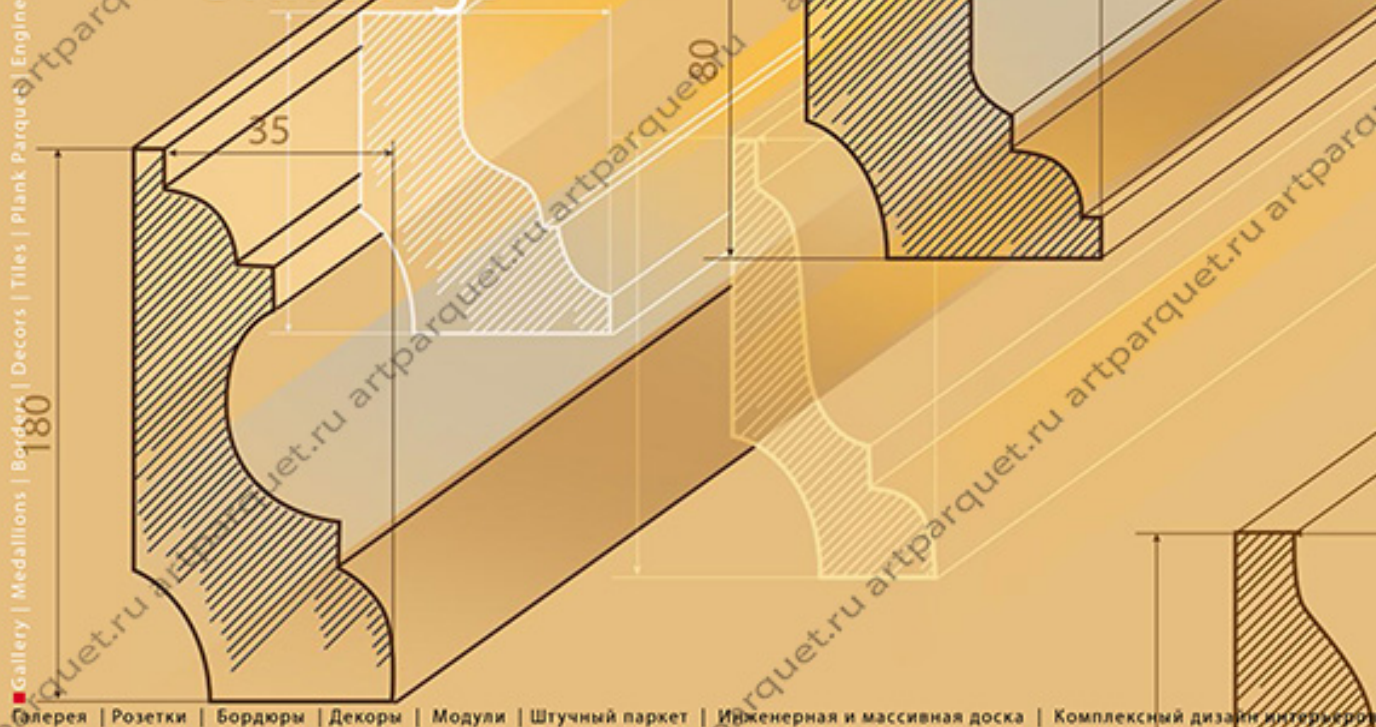

ПЛИНТУСЫ

Skirtings

Плинтус — это компенсационная планка между полом и стеной. Он выполняет как функциональную, так и декоративную роль.

Закрывая по всему периметру помещения стык между полом и стенами, плинтус не позволяет проникать в пространство под полом влаге и пыли. С помощью плинтуса интерьеру помещения придают законченный вид и расставляют нужные акценты. Цветовое решение плинтуса — мощное средство для создания различных эффектов визуального восприятия помещений, например, эффекта «расширения пространства» или «поднятия потолков».