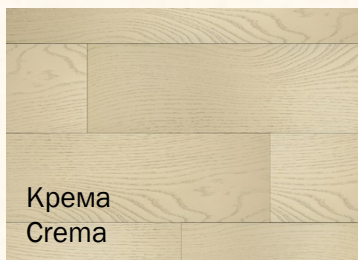

Массивная доска коллекции Coperto послужит прекрасным фоном для любого типа интерьера. Оригинальные оттенки холодных и теплых тонов чередуются в изысканной текстуре древесного рисунка.

Порода: дуб
Обработка: браш
Покрытие: лак
Фаска: 1,5мм

Складская программа покраски массивной доски из коллекции Coperto

➤ Возможны другие варианты покраски по образцу или проекту заказчика.