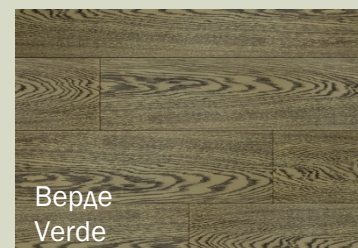

Массивная доска коллекции Coperto послужит прекрасным фоном для любого типа интерьера. Оригинальные оттенки холодных и теплых тонов чередуются в изысканной текстуре древесного рисунка.

Порода: дуб
Обработка: браш
Покрытие: лак
Фаска: 1,5мм

Складская программа покраски массивной доски из коллекции Coperto

➤ Возможны другие варианты покраски по образцу или проекту заказчика.