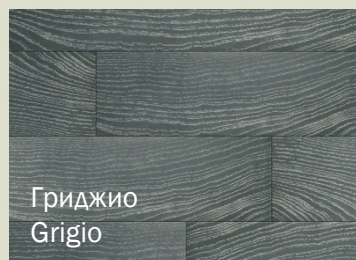

Порода: дуб

Обработка: браш

Покрытие: «Натурале» – УФ-лак, остальные – УФ-масло

Фаска: 1,5мм

Складская программа покраски массивной доски из коллекции Universum

➤ Возможны другие варианты покраски по образцу или проекту заказчика.

COPERTO

Массивная доска коллекции Coperto послужит прекрасным фоном для любого типа интерьера. Оригинальные оттенки холодных и теплых тонов чередуются в изысканной текстуре древесного рисунка.

Порода: дуб
Обработка: браш
Покрытие: лак
Фаска: 1,5мм

Складская программа покраски массивной доски из коллекции Coperto

➤ Возможны другие варианты покраски по образцу или проекту заказчика.

NATURA

Массивная доска из коллекции Natura отличается палитрой естественных, природных оттенков. Мягкие, неброские, но изящные тона помогут создать уютную и умиротворенную атмосферу в помещении.