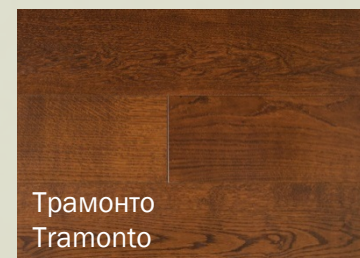

Порода: дуб

Обработка: браш

Покрытие: УФ-масло

Фаска: 1,5мм

Складская программа покраски массивной доски из коллекции Natura

➤ Возможны другие варианты покраски по образцу или проекту заказчика.

SERA SAVANA