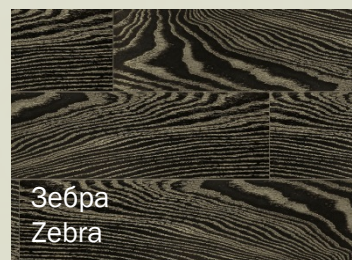

Коллекция **Sera savana** отличается насыщенными темными тонами и контрастным фактурным рисунком. Специально подобранная металлизированная патина красочно преломляет и оттеняет свет, падающий на поверхность доски.

Порода: дуб

Обработка: браш, патина

Покрытие: лак

Фаска: 1,5мм

Складская программа покраски массивной доски из коллекции Sera savana

➤ Возможны другие варианты покраски по образцу или проекту заказчика.

MATTINATA

Массивная доска коллекции Mattinata отличается нежной и утонченной палитрой светлых оттенков. Такие полы визуально расширяют и осветляют как уютные спальни, так и просторные залы.

Порода: дуб

Обработка: браш, патина