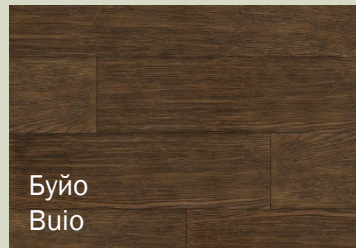

Массивная доска коллекции Coperto послужит прекрасным фоном для любого типа интерьера. Оригинальные оттенки холодных и теплых тонов чередуются в изысканной текстуре древесного рисунка.

Порода: дуб
Обработка: браш
Покрытие: лак
Фаска: 1,5мм

Складская программа покраски массивной доски из коллекции Coperto

➤ Возможны другие варианты покраски по образцу или проекту заказчика.