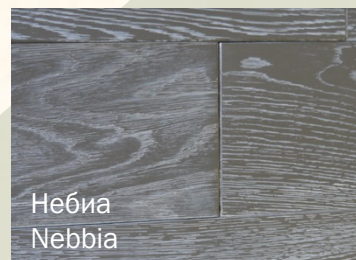

Массивная доска коллекции Coperto послужит прекрасным фоном для любого типа интерьера. Оригинальные оттенки холодных и теплых тонов чередуются в изысканной текстуре древесного рисунка.

Порода: дуб
Обработка: браш
Покрытие: лак
Фаска: 1,5мм

Складская программа покраски массивной доски из коллекции Coperto

➤ Возможны другие варианты покраски по образцу или проекту заказчика.