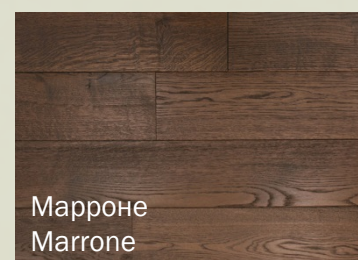

Порода: дуб

Обработка: браш

Покрытие: «Натурале» – УФ-лак, остальные – УФ-масло

Фаска: 1,5мм

Складская программа покраски массивной доски из коллекции Universum

➤ Возможны другие варианты покраски по образцу или проекту заказчика.