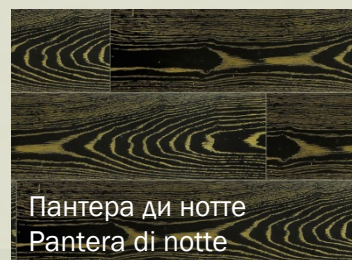

Коллекция **Sera savana** отличается насыщенными темными тонами и контрастным фактурным рисунком. Специально подобранная металлизированная патина красочно преломляет и оттеняет свет, падающий на поверхность доски.

Порода: дуб

Обработка: браш, патина

Покрытие: лак

Фаска: 1,5мм

Складская программа покраски массивной доски из коллекции Sera savana

➤ Возможны другие варианты покраски по образцу или проекту заказчика.

MATTINATA

Массивная доска коллекции Mattinata отличается нежной и утонченной палитрой светлых оттенков. Такие полы визуально расширяют и осветляют как уютные спальни, так и просторные залы.

Порода: дуб

Обработка: браш, патина