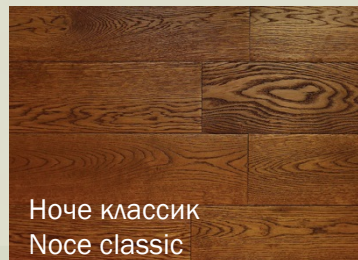

Порода: дуб

Обработка: браш

Покрытие: «Натурале» – УФ-лак, остальные – УФ-масло

Фаска: 1,5мм

Складская программа покраски массивной доски из коллекции Universum

➤ Возможны другие варианты покраски по образцу или проекту заказчика.