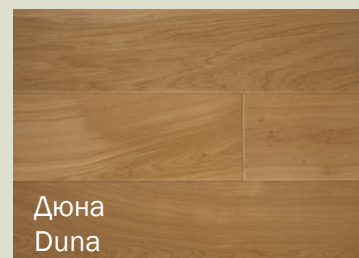

Порода: дуб

Обработка: браш

Покрытие: УФ-масло

Фаска: 1,5мм

Складская программа покраски массивной доски из коллекции Natura

➤ Возможны другие варианты покраски по образцу или проекту заказчика.

SERA SAVANA