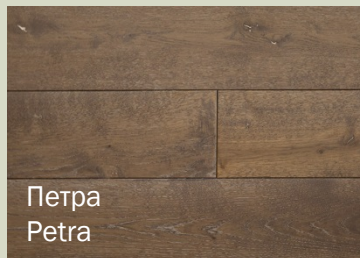

Порода: дуб

Обработка: браш

Покрытие: УФ-масло

Фаска: 1,5мм

Складская программа покраски массивной доски из коллекции Natura

➤ Возможны другие варианты покраски по образцу или проекту заказчика.

SERA SAVANA