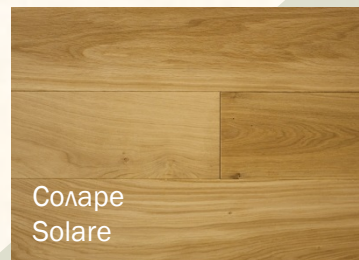

Порода: дуб

Обработка: браш

Покрытие: УФ-масло

Фаска: 1,5мм

Складская программа покраски массивной доски из коллекции Natura

➤ Возможны другие варианты покраски по образцу или проекту заказчика.

SERA SAVANA