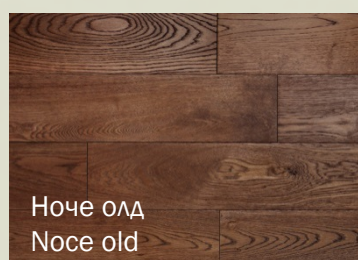

Порода: дуб

Обработка: браш

Покрытие: «Натурале» – УФ-лак, остальные – УФ-масло

Фаска: 1,5мм

Складская программа покраски массивной доски из коллекции Universum

➤ Возможны другие варианты покраски по образцу или проекту заказчика.